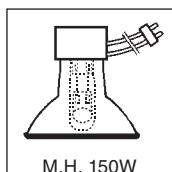

Metal Halide Ioduri Metallici

M.H. 150W

21059

150W Amp. Connector 4000° K